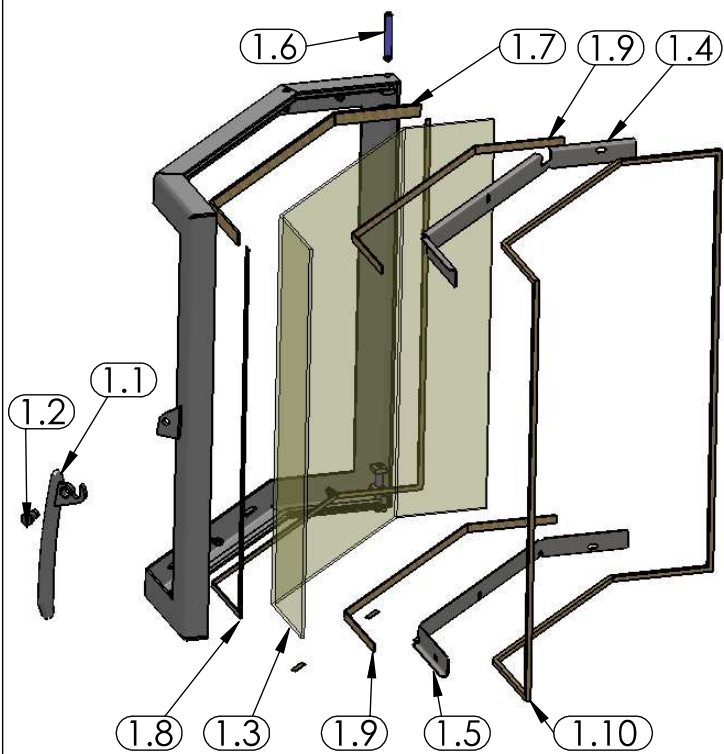

DERBY KLASIK rohový Prisma vložka

1 - DVÍŘKA KPL.

9- VYZDÍVKA KPL.

DERBY KLASIK rohový Prisma - obložení