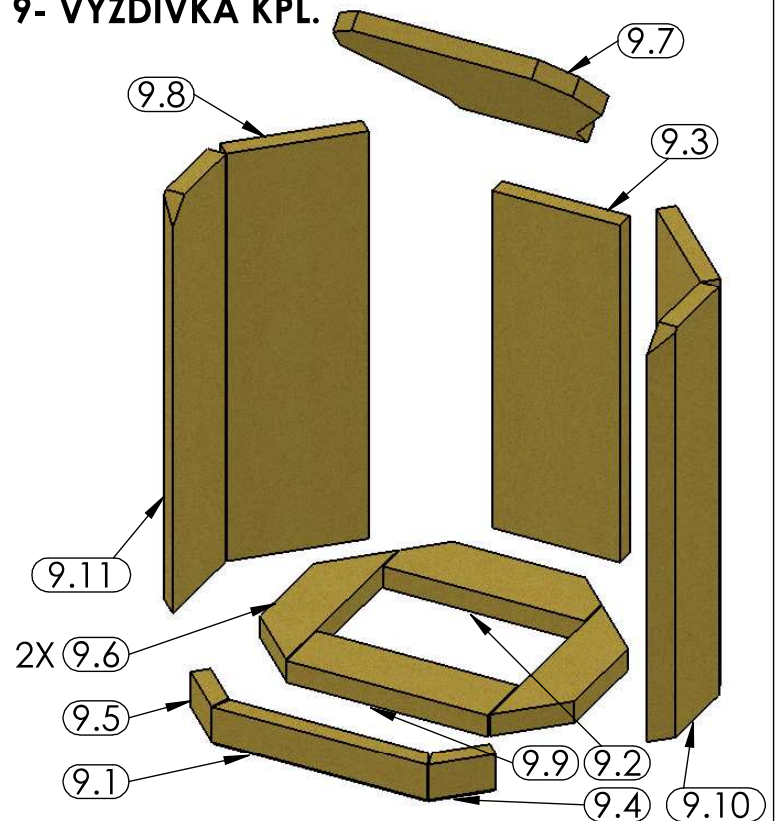

DERBY KLASIK rohový Prisma vložka

1 - DVÍŘKA KPL.

9- VYZDÍVKA KPL.

DERBY KLASIK rohový Prisma - obložení