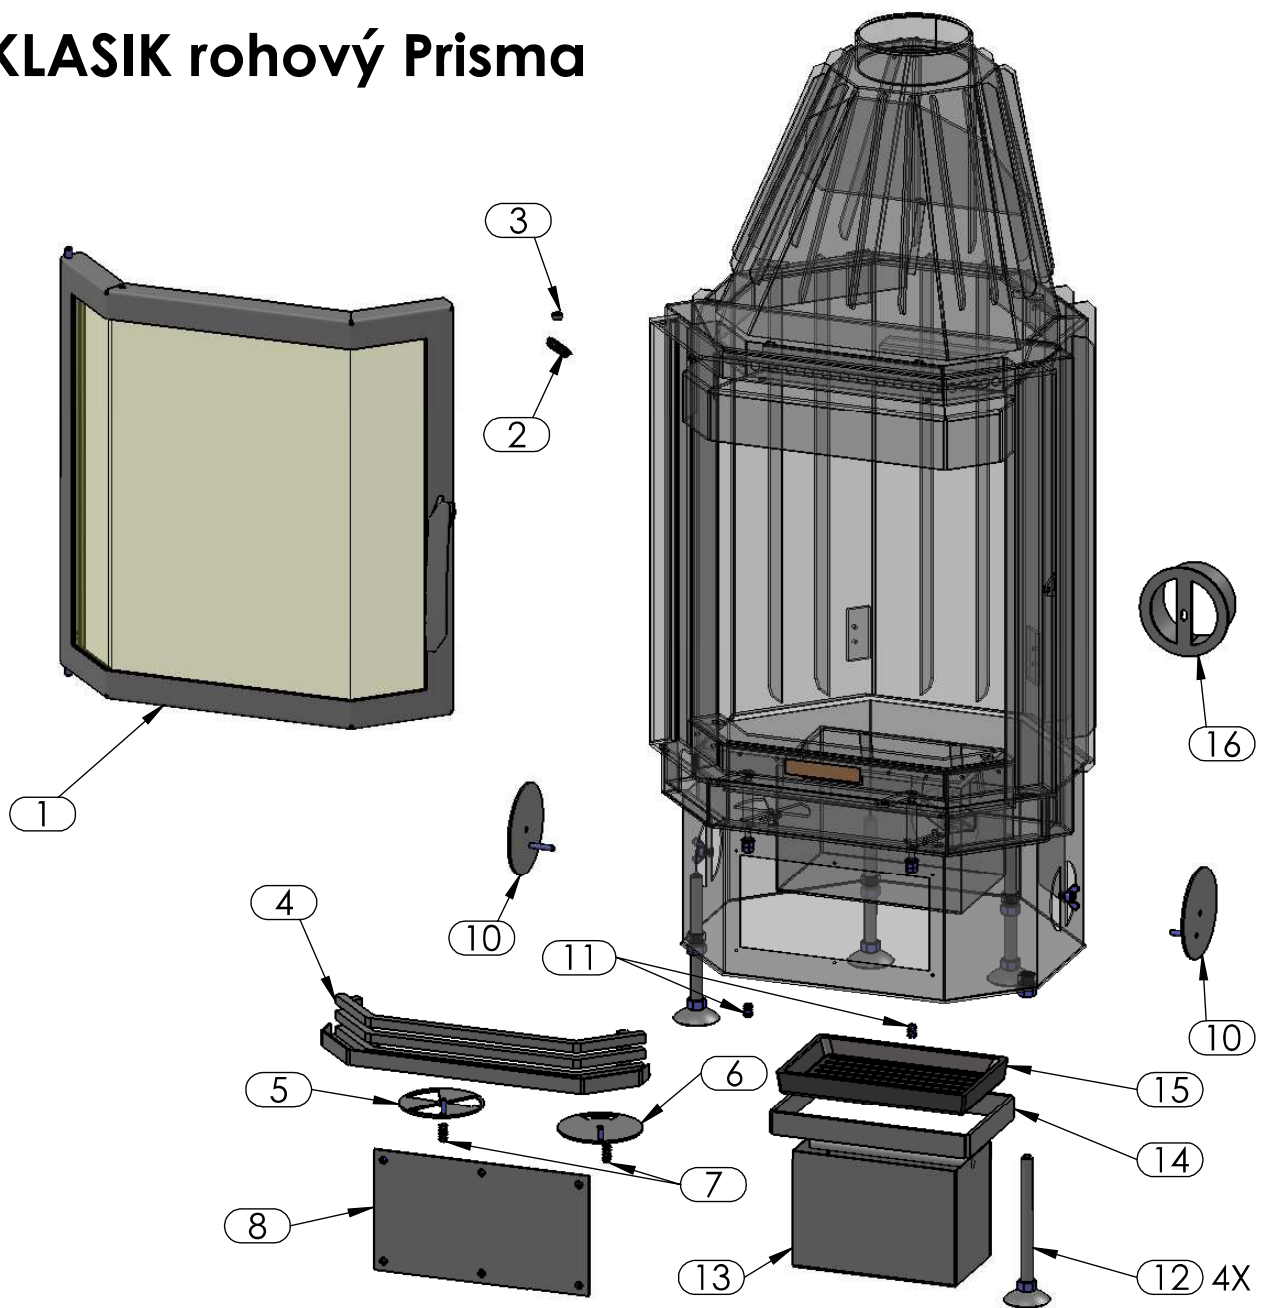

DERBY KLASIK rohový Prisma vložka

1 - DVÍŘKA KPL.

9- VYZDÍVKA KPL.

DERBY KLASIK rohový Prisma - obložení